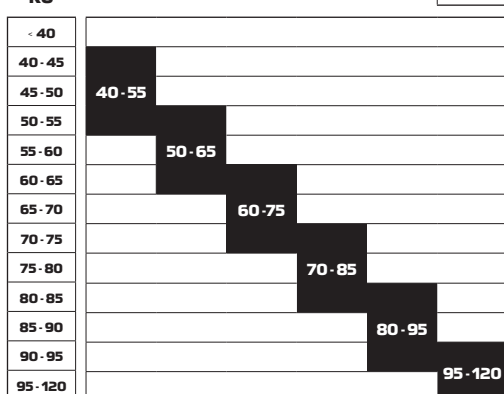

## PERF/TRAINING SKATE

Models: RSB & RS7

SIZES	174	179	186	191	
					X stiff

Model: R6 COMBI

SIZES	180	188	196	201
-------	-----	-----	-----	-----

Model: RC8+ eSKIN & RC7+ eSKIN & RCX+ eSKIN

SIZES	174	182	190	198	206	
						X stiff