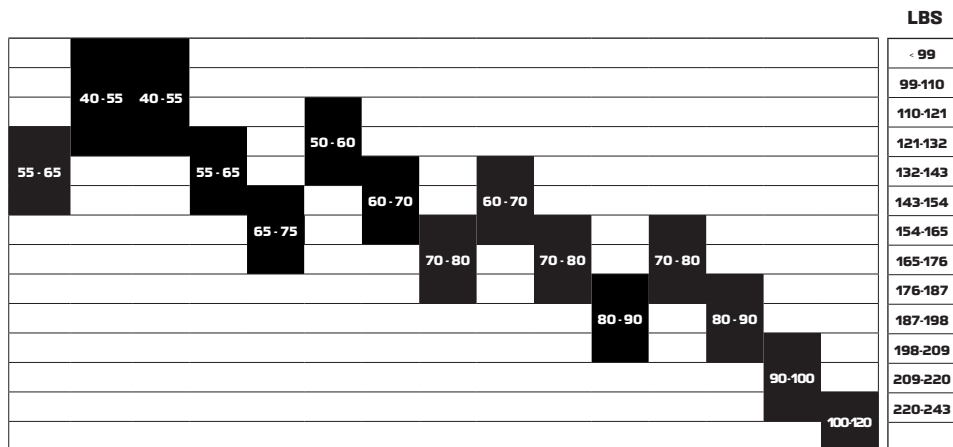

BODY WEIGHT CHARTS

RACING & PERF/TRAINING SKATE

Models: S/LAB SKATE & S/RACE SKATE & S/MAX SKATE & RS10

RACING & PERF/TRAINING CLASSIC & ESKIN

Models: S/LAB CLASSIC* & S/LAB eSKIN* & S/RACE eSKIN* & S/MAX eSKIN* & S/MAX CLASSIC* & RC10 eSKIN* & RC9 eSKIN* & RC8 eSKIN* & RC7 eSKIN* & RC7 CLASSIC* & CX eSKIN*
*Recatégorisable

SIZES	170	177	182	187	192	
						X stiff

SIZES	178	180	188			196			201			206			
			SOFT	MED	HARD	SOFT	MED	HARD	SOFT	MED	HARD	SOFT	MED	HARD	X-HARD

SKIN						
UNIVERSAL	●	●	●	●	●	●
BLUE		●	●	●	●	
RED		●	●	●	●	
ZERO						

SKIN	●	●	●	●	●	●	●	●	●	●	●	●	●	●	●
UNIVERSAL	●	●	●	●	●	●	●	●	●	●	●	●	●	●	●
BLUE	●	●	●	●	●	●	●	●	●	●	●	●	●	●	●
RED	●	●	●	●	●	●	●	●	●	●	●	●	●	●	●
ZERO	●	●	●	●	●	●	●	●	●	●	●	●	●	●	●