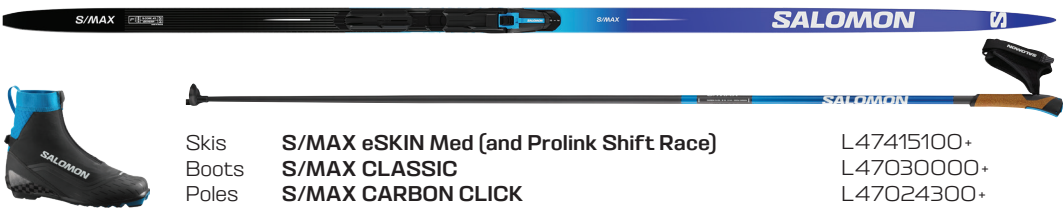

S/MAX CLASSIC

Skis	S/MAX eSKIN Med (and Prolink Shift Race)	L47415100+
Boots	S/MAX CLASSIC	L47030000+
Poles	S/MAX CARBON CLICK	L47024300+