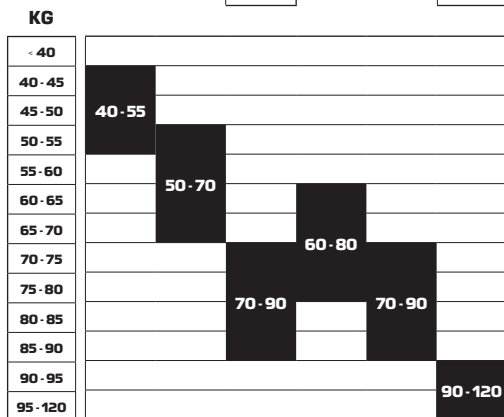

PERF/TRAINING SKATE

Models: RSB & RS7

SIZES	174	179	186	191	
					X stiff