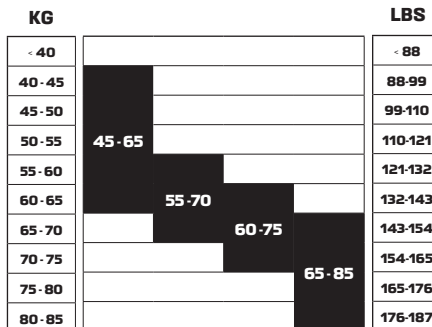

## PERF/TRAINING SKATE

Models: RSB & RS7

SIZES	174	179	186	191	
					X stiff

Model: R6 COMBI

SIZES	180	188	196	201
-------	-----	-----	-----	-----

Model: RC8+ eSKIN & RC7+ eSKIN & RCX+ eSKIN

SIZES	174	182	190	198	206	
						X stiff