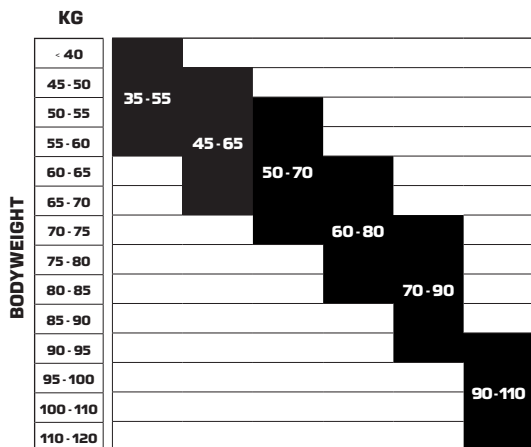

BODY WEIGHT CHARTS

RACING & PERF/TRAINING SKATE

Models: S/LAB SKATE & S/RACE SKATE & S/MAX SKATE & RS10

RACING & PERF/TRAINING CLASSIC & ESKIN

Models: S/LAB CLASSIC* & S/LAB eSKIN* & S/RACE eSKIN* & S/MAX eSKIN* & S/MAX CLASSIC* & RC10 eSKIN* & RC9 eSKIN* & RC8 eSKIN* & RC7 eSKIN* & RC7 CLASSIC* & CX eSKIN*
*Recatégorisable

SIZES	170	177	182	187	192	
						X stiff

SIZES	178	180	188			196			201			206			
			SOFT	MED	HARD	SOFT	MED	HARD	SOFT	MED	HARD	SOFT	MED	HARD	X-HARD

SKIN						
UNIVERSAL	●	●	●	●	●	●
BLUE		●	●	●	●	
RED		●	●	●	●	
ZERO						

SKIN	●	●	●	●	●	●	●	●	●	●	●	●	●	●	●
UNIVERSAL	●	●	●	●	●	●	●	●	●	●	●	●	●	●	●
BLUE	●	●	●	●	●	●	●	●	●	●	●	●	●	●	●
RED	●	●	●	●	●	●	●	●	●	●	●	●	●	●	●
ZERO	●	●	●	●	●	●	●	●	●	●	●	●	●	●	●