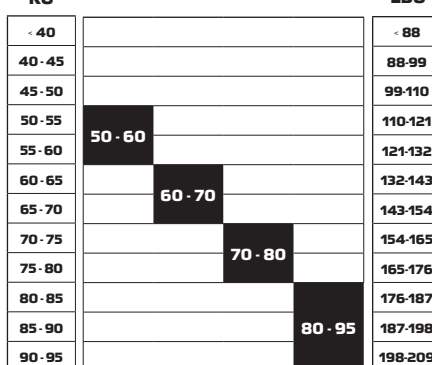

Model: RC 7 CLASSIC

SIZES	188	196	201	206