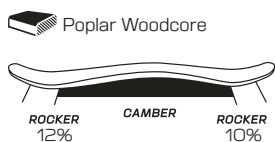

FS PARK PROFILE

Top-Sheet   Corund

Price

LENGTH (cm)	TIP (mm)	WAIST (mm)	TAIL (mm)	RADIUS (m)	MIDSOLE (mm)	WEIGHT (/ski) (g)
150	117	85	109	12	681	1425
157	117	85	109	13	713	1523
164	117	85	109	15	746	1625
171	117	85	109	16	780	1740
178	117	85	109	18	813	1856

Stepdown Sidewalls