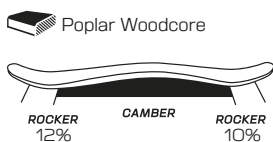

Stepdown Sidewalls